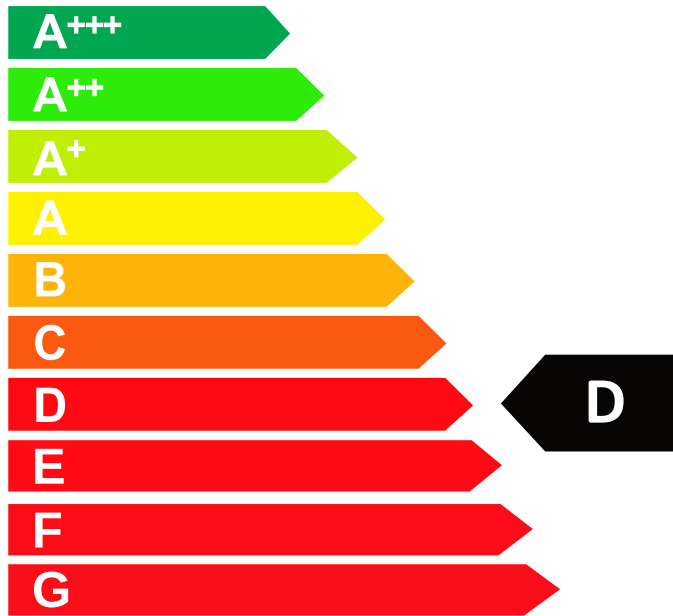

ENERG
енергия · ενεργεια

Y IJA
IE IA

CHEF
Line

CHAF600PX

ENERGIA · ЕНЕРГИЯ
ΕΝΕΡΓΕΙΑ · ENERGIJA
ENERGY · ENERGIE · ENERGI

708
kWh/annum

469 L

- L

4
30°C-55%

2015/1094-IV